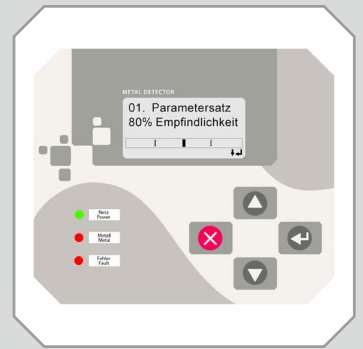

Die Features in aller Kürze

- Digitales Auswerteverfahren für beste Ergebnisse
- Verlässliche und sichere Metallsuchtechnik
- Prozess- und Zustandsüberwachung

- Ausfallsichere Speicherung der Systemparameter
- Robuste Konstruktion für hohe Lebensdauer
- Höchste Präzision im Dauerbetrieb

- Netzwerkanbindung und Datenmanagement
- Passwortgeschützte Benutzerverwaltung
- Hygienic Design

Mesutronic Gerätebau GmbH

Hackenfeld 13
94259 Kirchberg im Wald
Germany

Tel.: +49 9927 9410-0
Fax: +49 9927 1732

E-Mail: sales@mesutronic.de
Web: www.mesutronic.de

MESUTRONIC
Metal Detection made in Germany