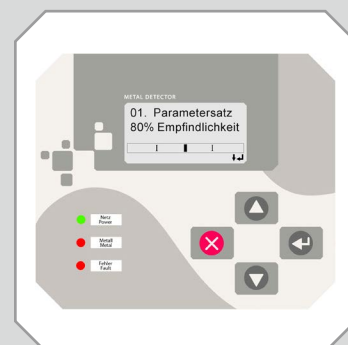

# METRON 05 VT

Version 11/18

Détecteur de métaux plat pour intégration sur des goulottes vibrantes

- **Fiable** - en analyse et détection
- **Longue durée de vie** - en technologie et performance
- **Facile** - en montage et utilisation

## Les caractéristiques en bref.

- Procédé d'analyse numérique pour de meilleurs résultats
- Éprouvé durablement dans des environnements difficiles
- Surveillance de l'état du système
  
- Sauvegarde de sécurité des paramètres du système
- Construction robuste pour une durée de vie longue
- Opérationnel durablement sans maintenance
  
- Différentes tailles pour différentes applications
- Aucune autre zone sans métal n'est nécessaire
- Parfaitement pré-réglé pour l'inspection de bois