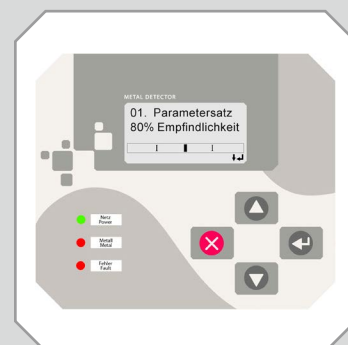

METRON 05 C

Version 11/18

Détecteur de métaux pour intégration sur des systèmes de convoyage, des toboggans ou des chutes

- **Fiable** - en analyse et détection
- **Longue durée de vie** - en technologie et performance
- **Flexible** - en taille et application

Les caractéristiques en bref.

- Procédé d'analyse numérique pour de meilleurs résultats
- Éprouvé durablement dans des environnements difficiles
- Surveillance de l'état du système
- Sauvegarde de sécurité des paramètres du système
- Construction robuste pour une durée de vie longue
- Opérationnel durablement sans maintenance
- Différentes tailles pour différentes applications
- Versions pour l'extérieur, hautes températures, etc.
- Montage horizontal ou vertical