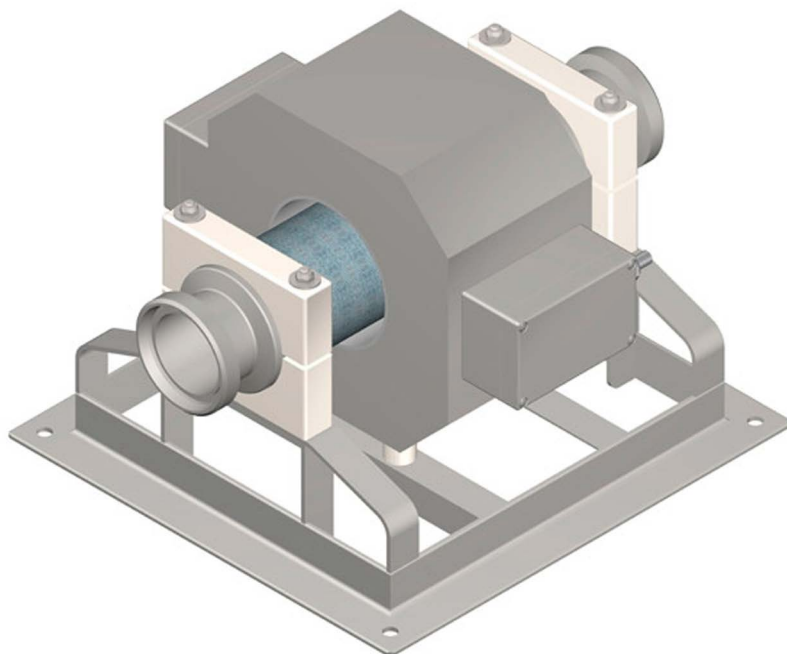

PIPELINE 05

Version 11/18

Metall-detektor zum Einbau in Pump-
leitungen für Flüssigkeiten

- **Zuverlässig** - in Prozess und Detektion
- **Langlebig** - in Technik und Leistung
- **Konform** - in Design und Datenmanagement

Die Features in aller Kürze

- Digitales Auswerteverfahren für beste Ergebnisse
- Verlässliche und sichere Metallsuchtechnik
- Prozess- und Zustandsüberwachung
- Ausfallsichere Speicherung der Systemparameter
- Robuste Konstruktion für hohe Lebensdauer
- Wartungsfreier Langzeitbetrieb
- Varianten für verschiedenste Einsatzbereiche
- Passwortgeschützte Benutzerverwaltung
- Hygienic Design ohne Toträume