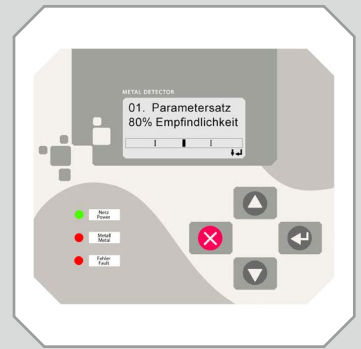

PIPELINE 05

Version 11/18

Metall-detektor zum Einbau in Pump-
leitungen für Flüssigkeiten

- **Zuverlässig** - in Prozess und Detektion
- **Langlebig** - in Technik und Leistung
- **Konform** - in Design und Datenmanagement

Die Features in aller Kürze

- Digitales Auswerteverfahren für beste Ergebnisse
- Verlässliche und sichere Metallsuchtechnik
- Prozess- und Zustandsüberwachung
- Ausfallsichere Speicherung der Systemparameter
- Robuste Konstruktion für hohe Lebensdauer
- Wartungsfreier Langzeitbetrieb
- Varianten für verschiedenste Einsatzbereiche
- Passwortgeschützte Benutzerverwaltung
- Hygienic Design ohne Toträume