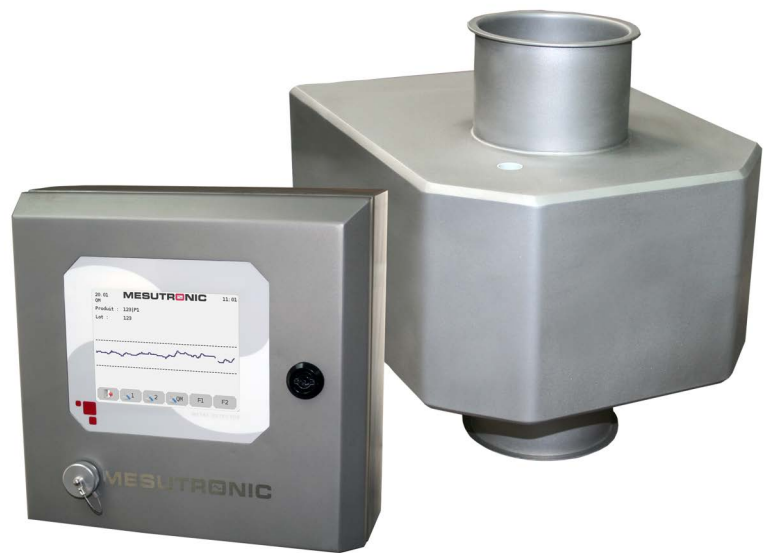

# METRON 07 PowerLine

Version 11/18

## Metalldetektor zum Einbau in Rohrleitungssystemen

- **Zuverlässig** - in Prozess und Detektion
- **Langlebig** - in Technik und Leistung
- **Konform** - in Design und Datenmanagement

## Die Features in aller Kürze

- PowerLine Konzept für absolute Störsicherheit
- Volle Abschirmung gegen externe Störungen
- Prozess- und Zustandsüberwachung
- Ausfallsichere Speicherung der Systemparameter
- Kein Tastrohr, keine statischen Entladungen
- Detektorkopf vollständig versiegelt
- Netzwerkanbindung und Datenmanagement
- Passwortgeschützte Benutzerverwaltung
- Hygienic Design ohne Toträume