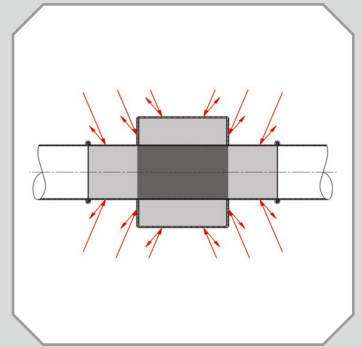

Die Features in aller Kürze

- Digitales Auswerteverfahren für beste Ergebnisse
- Volle Abschirmung gegen externe Störungen
- Prozess- und Zustandsüberwachung
- Ausfallsichere Speicherung der Systemparameter
- Kein Tastrohr, keine statischen Entladungen
- Detektorkopf vollständig versiegelt
- Größenvarianten für verschiedene Einsatzziele
- Perfekt voreingestellt zur Faseruntersuchung
- Optional mit Ausscheideweiche verfügbar

Mesutronic Gerätebau GmbH

Hackenfeld 13
94259 Kirchberg im Wald
Germany

Tel.: +49 9927 9410-0
Fax: +49 9927 1732

E-Mail: sales@mesutronic.de
Web: www.mesutronic.de

MESUTRONIC
Metal Detection made in Germany