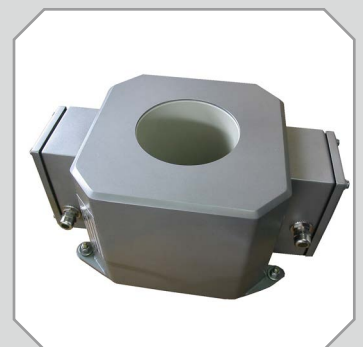

Die Features in aller Kürze

- Digitales Auswerteverfahren für beste Ergebnisse
- Verlässliche und sichere Metallsuchtechnik
- Prozess- und Zustandsüberwachung
- Ausfallsichere Speicherung der Systemparameter
- Robuste Konstruktion für hohe Lebensdauer
- Wartungsfreier Langzeitbetrieb
- Größenvarianten für verschiedene Einsatzziele
- Passwortgeschützte Benutzerverwaltung
- Netzwerkanbindung und Datenmanagement

Mesutronic Gerätebau GmbH

Hackenfeld 13
94259 Kirchberg im Wald
Germany

Tel.: +49 9927 9410-0
Fax: +49 9927 1732

E-Mail: sales@mesutronic.de
Web: www.mesutronic.de

MESUTRONIC
Metal Detection made in Germany