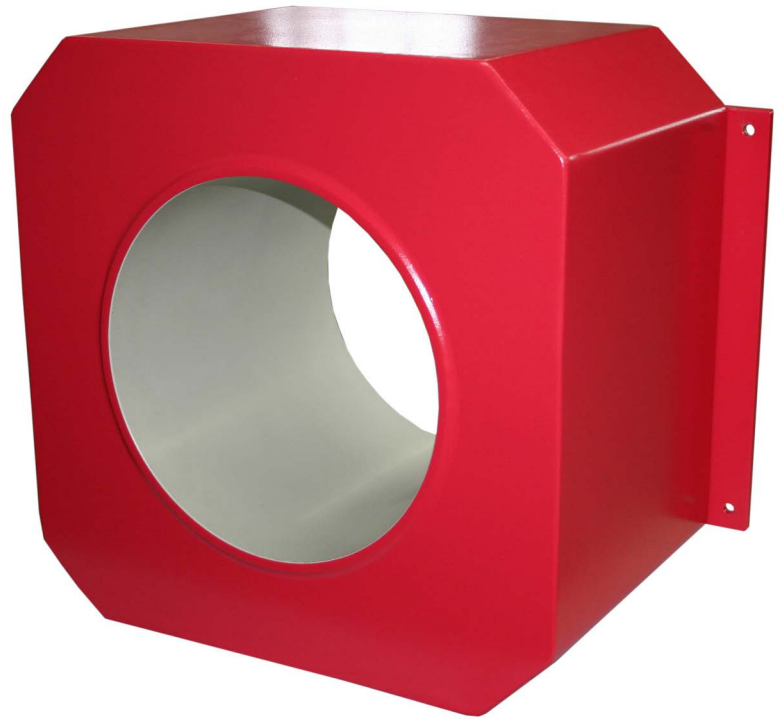

METRON 05 CR

Version 11/18

Metalldetektor zum Einbau in
Rohrleitungssystemen

- **Zuverlässig** - in Prozess und Detektion
- **Langlebig** - in Technik und Leistung
- **Konform** - in Design und Datenmanagement